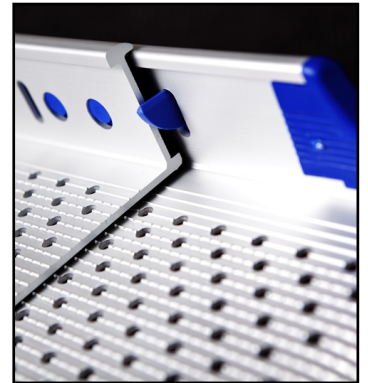

IRC

WWW. IRAILWAYC.COM

Rampa telescópica FEAL

2 rampas telescópicas compactas con 4 puntos de fijación. Se desmontan fácilmente para poder utilizar el coche sin ellas.

Muy fáciles de manejar por su escaso peso.

- Longitud estando plegada: 1.160 mm.
- Longitud extendidas: 2.020 mm.
- Anchura: 198 mm
- Capacidad máxima de peso: 2x150 kg.

IRC
international railway co. s.l.

INTERNATIONAL RAILWAY CONSULTING
INFO@IRAILWAYC.COM
943 647 322

IRC

WWW.IRAILWAYC.COM

Rampă extensibilă FEAL

2 rampe telescopice compacte, cu 4 puncte de ancorare. Detasabilă ușor pentru a folosi mașină fără ea.

Foarte ușor de folosit din cauză greutatei reduse.

- Lungimea în stare pliată: 1.160mm.
- Lungimea în stare extinsă: 2.020 mm.
- Lățime: 198 mm
- Capacitate de incarcare maxima: 2x150 kg.