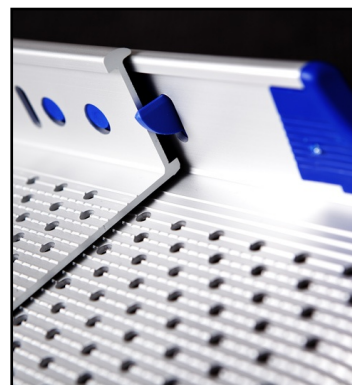

IRC

WWW. IRAILWAYC.COM

Rampa telescópica FEAL

2 rampas telescópicas compactas con 4 puntos de fijación. Se desmontan fácilmente para poder utilizar el coche sin ellas.

Muy fáciles de manejar por su escaso peso.

IRC

WWW.IRAILWAYC.COM

Rampă extensibilă FEAL

2 rampe telescopice compacte, cu 4 puncte de ancorare. Detasabilă ușor pentru a folosi mașină fără ea.

Foarte ușor de folosit din cauză greutatei reduse.

- Lungimea în stare pliată: 1.160mm.
- Lungimea în stare extinsă: 2.020 mm.
- Lățime: 198 mm
- Capacitate de incarcare maxima: 2x150 kg.