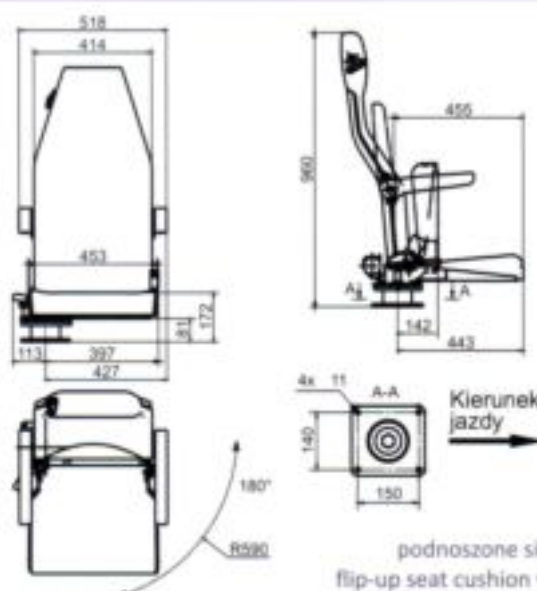

 Sieťka

 Szybkozłączka UNWIN

 Quick-out UNWIN system

 Schnellfitting UNWIN

 Système de fixation rapide UNWIN

 Быстросоединение Unwin

 Rýchly demontáž - rýchlospojka UNWIN

Ergobus M1
4-punktowy pas
4 point belt