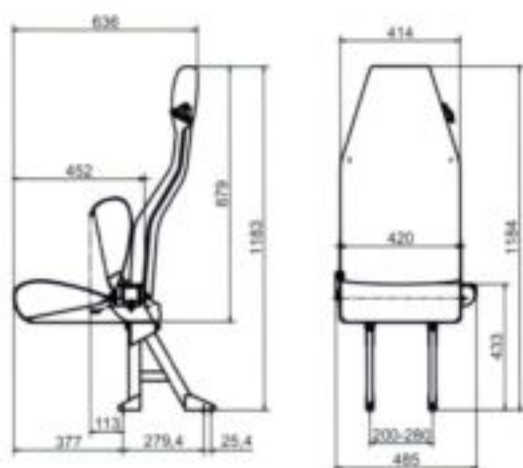

Ergobus M1
podnoszone siedzisko z obrotnicą
flip-up seat cushion with revolving base.

Ergobus M1
podnoszone siedzisko
flip-up seat cushion

INTAP

95-006 Bukowiec
ul. Rokicińska 110/112
POLSKA/POLAND
tel.: +48 42 230 24 00
fax: +48 42 230 24 33
e-mail: intap@intap.com.pl
www.intap.com.pl