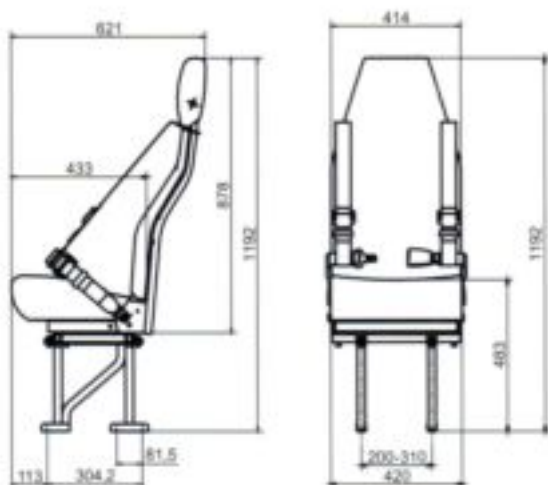

Ergobus M1
4-punktowy pas
4 point belt